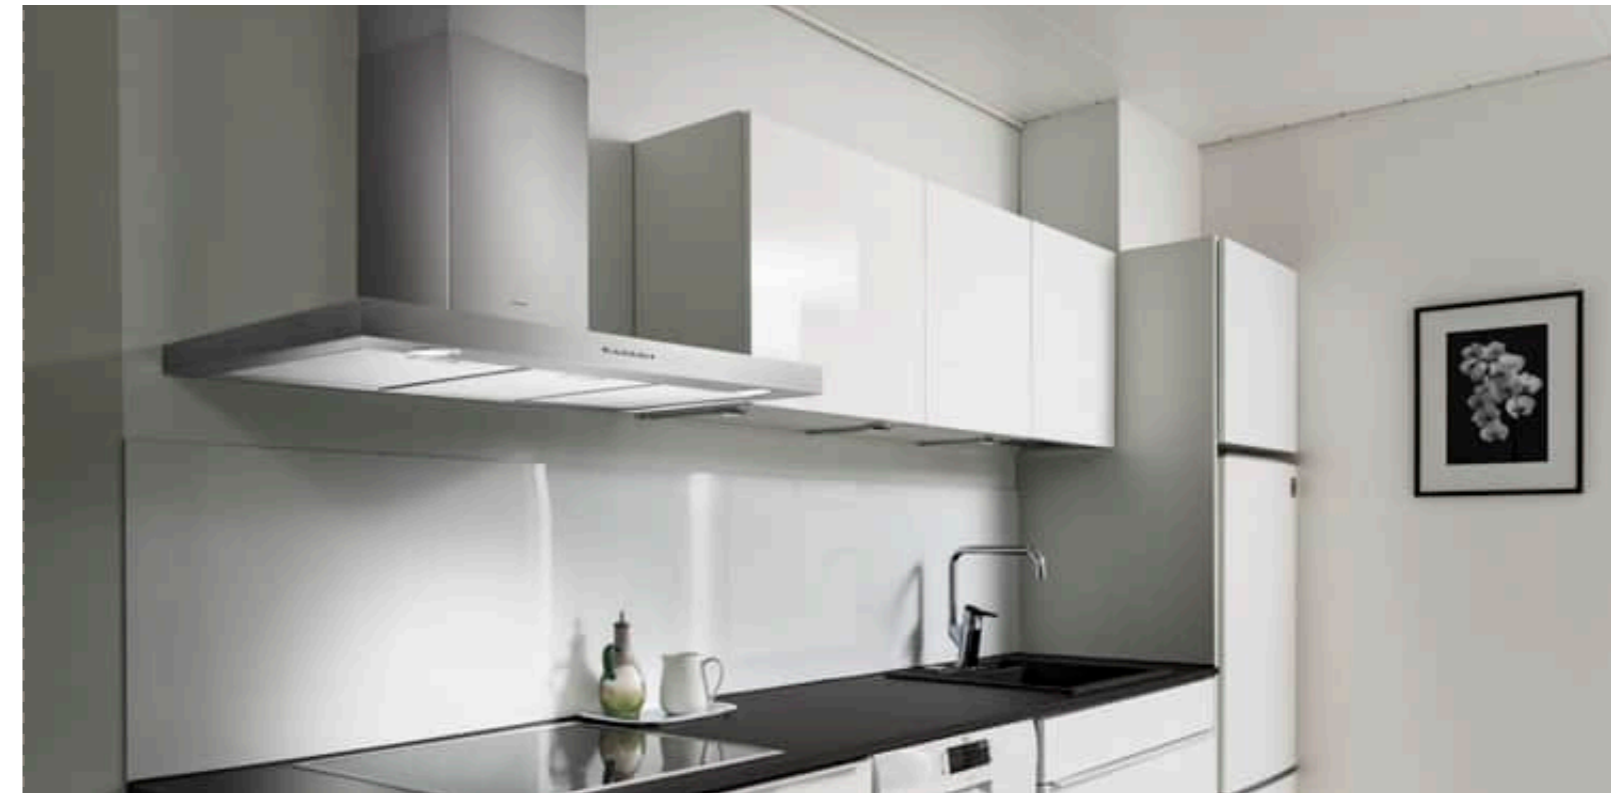

Серія кухонних витяжок DUAL для вентиляторів постійного або змінного струму (АС-/ЕС)

Нова серія кухонних витяжок DUAL від SAVO є універсальною. Вона розроблена для керування вентиляторами із двигуном постійного або змінного струму (АС-/ЕС). Витяжки також мають ряд простих у використанні функцій, як, наприклад, зимовий старт та налаштування швидкості обертання двигуна.