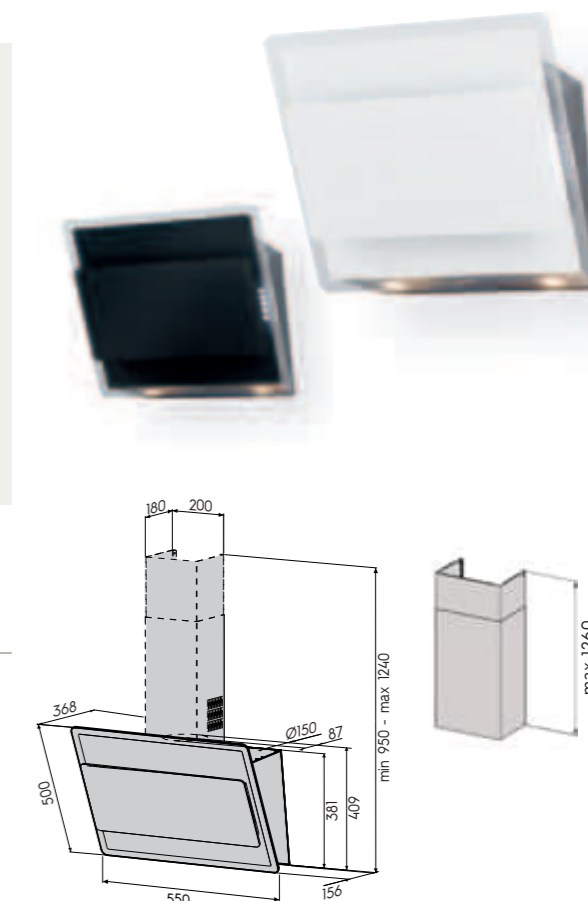

НАСТІННІ МОДЕЛІ

CH-моделі витяжок призначені для керування даховими вентиляторами із АС-двигунами. eCH-моделі підключаються до високоефективних вентиляторів ЕСо-серії марки VILPE. В асортименті кухонних витяжок представлені популярні кольори: білий та чорний матовий, стильні моделі зі склом та нержавіючої сталі або суміщені варіанти. Широкий вибір, що задовольняє технічним та естетичним вимогам Вашої кухні!

**Настінні витяжки,
підключені до зовнішнього
вентилятора, ефективно
очищують повітря
від гару та пари.**

CH-69 колір білий або чорний, 55 см

- настінна модель
- керує даховим вентилятором із АС-двигуном (макс 260 W)
- підсвічена сенсорна панель керування
- таймер
- зимовий старт
- номінальна потужність освітлення 5 W, 2 x LED (3000 K)
- периметричний забір повітря
- металеві миючі фільтри
- індикатори забруднення металевого фільтра
- діаметр вихідного отвору 150/125 мм
- 550 x 368 x 409 мм (ширина x товщина x висота)
- кухонна витяжка + кожух RST 950-1240 мм
- 550 x 368 x 1640 мм (ширина x товщина x висота) з додатковим кожухом (для заміни того, хто йде в комплекті, складається з 2 частин, замовляється окремо)

Код	Найменування
86540	CH-6906-W 55 см біле скло
86541	CH-6906-B 55 см чорне скло
90972	Додатковий кожух PS-90 126 см RST

Рекомендовані моделі АС-вентилятора
VILPE E-190, 220

eCH-69 колір білий або чорний, 80 см