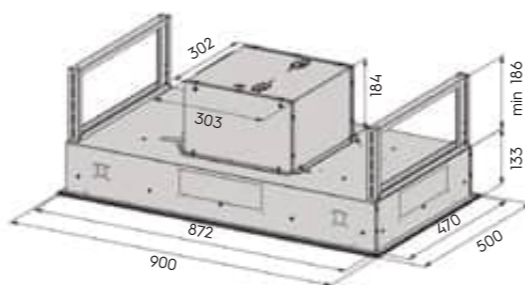

dRH-97 білий 90 см

- кріплення до стелі
- керує даховим вентилятором з АС-/ЕС-двигуном
- пульт керування
- номінальна потужність освітлення 6 W, 1 x LED (4000 K)
- периметричний забір повітря
- таймер
- металеві миючі фільтри
- індикатори забруднення металевого фільтра
- діаметр вихідного отвору 150 мм
- 900 x 500 x 319-459 мм (ширина x товщина x висота)

НОВИНКА