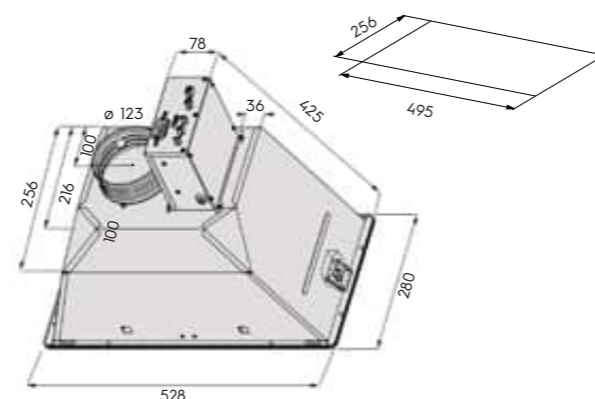

dGH-m37 RST 52 см

- вбудована
- сумісна із Savo mV-125 вентилятом з електроприводом
- кнопкова панель керування
- керує даховим вентилятором з АС-двигуном (макс. 400 W) або ЕС-двигуном (0-10V)
- сумісна з вентилятором або вент. установкою
- номінальна потужність освітлення 2 W, 2 x LED (3000 K)
- таймер
- індикатор забруднення металевого фільтра
- серія витяжок DUAL-Modular має низку спеціальних функцій, докладніше на www.savof.fi
- діаметр вихідного отвору 125 мм
- 520 x 300 x 361 мм (ширина x товщина x висота)

НОВИНКА