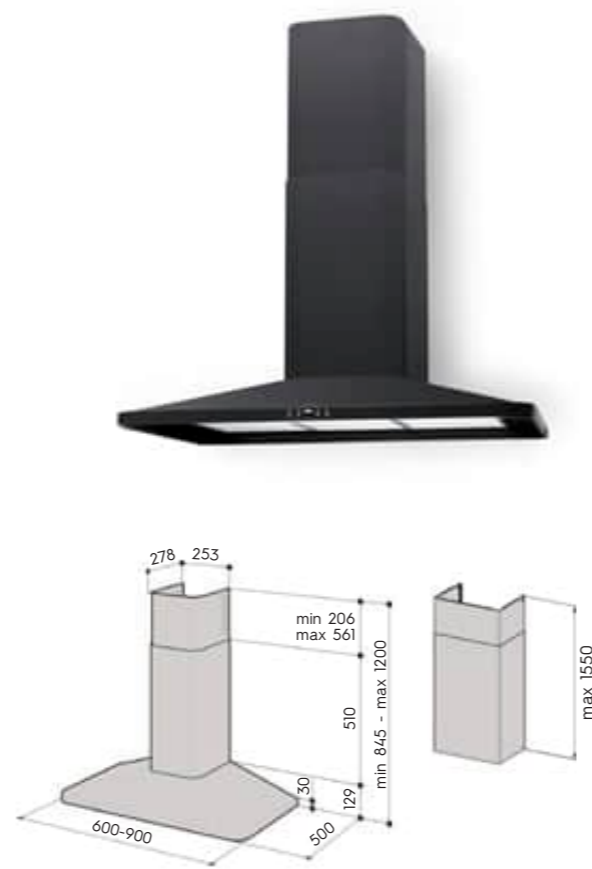

CH-52 чорний матовий 60 або 90 см

- настінна модель
- керує даховим вентилятором із АС-двигуном (макс 260 W)
- електронна панель керування із вказівником швидкості
- таймер
- зимовий старт
- номінальна потужність освітлення 5 W, 2 x LED (3000 K)
- металеві миючі фільтри
- індикатори забруднення металевого фільтра
- діаметр вихідного отвору 150/125 мм
- 600/900 x 500 x 845–1200 мм (ширина x товщина x висота)
- 600/900 x 500 x 1650 мм (ширина x товщина x висота) з додатковим кожухом (для заміни того, що йде в комплекті, складається з 2 частин, замовляється окремо)

Код	Найменування
93313	CH-5206-B 60 см чорний матовий
93314	CH-5209-B 90 см чорний матовий
93971	Додатковий кожух PS-R45 155 см матовий чорний

Рекомендовані моделі АС-вентилятора
VILPE E-190, 220