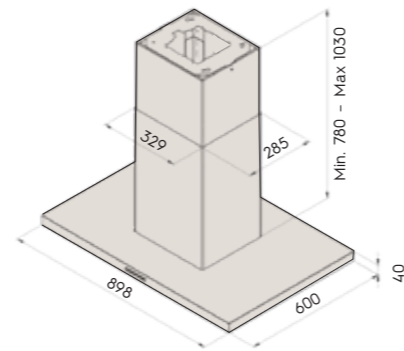

dIH-m75 90 см білий

НОВИНКА

- стельове кріплення
- сумісна із Savo mV-125 вентиляем з електроприводом
- керує даховим вентилятором із АС-двигуном (макс. 400 W) або ЕС-двигуном (0–10V)
- керує вентиляційною установкою (HRV) з АС- або ЕС-двигуном
- електронна панель керування
- таймер
- номінальна потужність освітлення 5,2 W, 4 x LED (4000 K)
- миючі дизайн-фільтри з нержавіючої сталі
- індикатори забруднення металевого фільтра
- серія витяжок DUAL-Modular має ряд спеціальних функцій
- діаметр вихідного отвору 125 мм
- 898 x 600 x 710–1065 мм (ширина x товщина x висота)

Код	Найменування
99447	dIH-m7509-W 90 см білий
91360	Savo mV-125 вентиль з електроприводом
91370	Зворотній клапан 125 мм

Рекомендовані моделі вентилятора
VILPE E-190, ECO-190, FLOW ECO-125