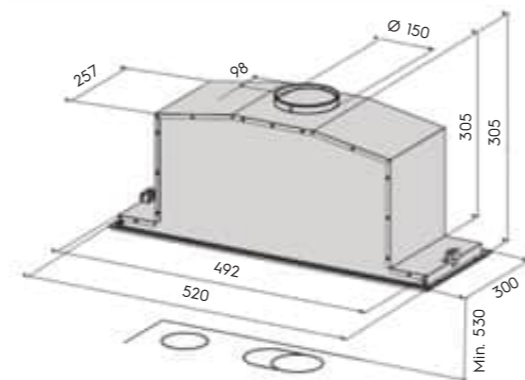

dGH-57 RST 52 см

- вбудована
- керує даховим вентилятором з АС-/ЕС-двигуном
- кнопкова панель керування
- номінальна потужність освітлення 2 W, 2 x LED (4000 K)
- таймер
- металеві миючі фільтри
- індикатори забруднення металевого фільтра
- діаметр вихідного отвору 150/125 мм
- 520 x 300 x 330 мм (ширина x товщина x висота)

НОВИНКА