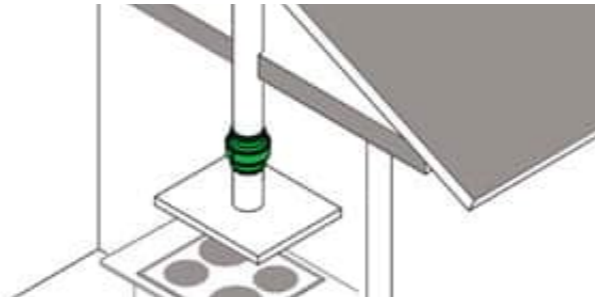

АКСЕСУАРИ

Збірник конденсату

- запобігає стіканню конденсату з каналу на плиту
- встановлюється над коміром витяжки або в безпосередній близькості від неї
- зібраний конденсат випаровується
- підходить для повітропроводів Ø 125/150 мм
- ємність 350 мл
- рекомендується до встановлення в будь-яких системах кухонних витяжок приватного будинку, як із зовнішнім двигуном (VILPE Тиха кухня), так і для системи з кухонною витяжкою із вбудованим двигуном

Код	Найменування
91101	Збірник конденсату

SENSE - кухонний сторож

Запобігає найчастішій причині пожежі в будинку.

- гарантія безпеки кухні
- бездротове з'єднання
- мобільний додаток