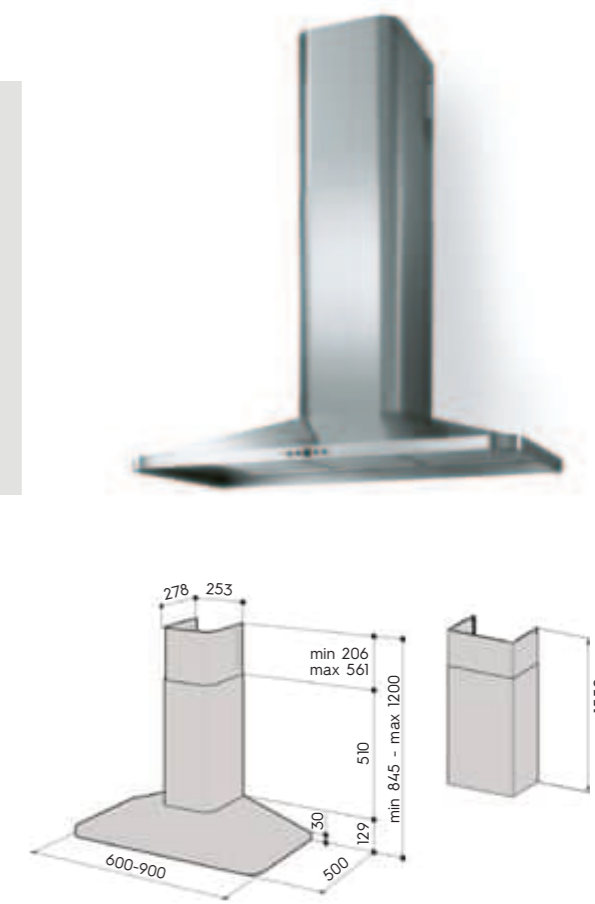

CH-52 RST 60 або 90 см

- настінна модель
- керує даховим вентилятором із АС-двигуном (макс 260 W)
- електронна панель керування із вказівником швидкості
- таймер
- зимовий старт
- номінальна потужність освітлення 5 W, 2 x LED (3000 K)
- фільтри, що миються, з нержавіючої сталі
- індикатори забруднення металевого фільтра
- діаметр вихідного отвору 150/125 мм
- 600/900 x 500 x 845–1200 мм (ширина x товщина x висота)
- 600/900 x 500 x 1650 мм (ширина x товщина x висота) з додатковим кожухом (для заміни того, що йде в комплекті, складається з 2 частин, замовляється окремо)

Код	Найменування
90311	CH-5206-S 60 см RST
90312	CH-5209-S 90 см RST
90971	Додатковий кожух PS-R45 155 см RST

Рекомендовані моделі АС-вентилятора
VILPE E-190, 220