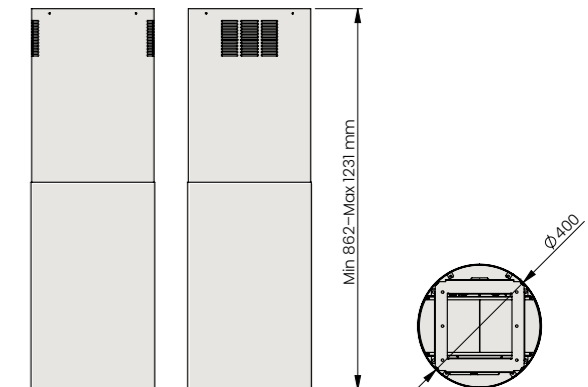

Код	Найменування
99450	dIH-m7904-W 40 см RST
91360	Savo mV-125 вентиль з електроприводом
91370	Зворотній клапан 125 мм

Рекомендовані моделі вентилятора
VILPE E-190, ECO-190, FLOW ECO-125