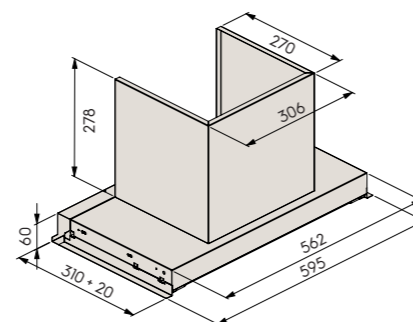

Рекомендовані моделі вентилятора

VILPE E-190, ECO-190, FLOW ECO-125