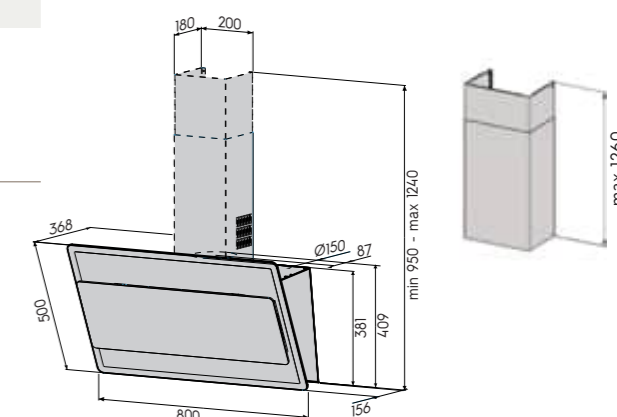

eCH-69 колір білий або чорний, 80 см

- настінна модель
- керує даховим вентилятором із ЕС-двигуном (0-10V)
- підсвічена сенсорна панель керування
- таймер, режим завершального повітрообміну
- номінальна потужність освітлення 5 W, 2 x LED (3000 K)
- периметричний забір повітря
- металеві миючі фільтри
- індикатори забруднення металевого фільтра
- діаметр вихідного отвору 150/125 мм
- 800 x 368 x 409 мм (ширина x товщина x висота)
- кухонна витяжка + кожух RST 950-1240 мм
- 800 x 368 x 1640 мм (ширина x товщина x висота) з додатковим кожухом (для заміни того, хто йде в комплекті, складається з 2 частин, замовляється окремо)

Код	Найменування
97031	eCH-6908-W 80 см біле скло
97032	eCH-6908-B 80 см чорне скло
90972	Додатковий кожух PS-90 126 см RST

Рекомендовані моделі ЕС-вентилятора
VILPE ECO-190, ECO-220, FLOW ECO-125, FLOW ECO-160