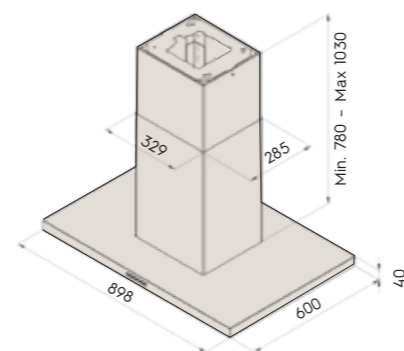

dIH-m75 90 см чорний матовий

НОВИНКА

- стельове кріплення
- сумісна із Savo mV-125 вентиляем з електроприводом
- керує даховим вентилятором із АС-двигуном (макс. 400 W) або ЕС-двигуном (0–10V)
- керує вентиляційною установкою (HRV) з АС- або ЕС-двигуном
- електронна панель керування
- таймер
- номінальна потужність освітлення 5,2 W, 4 x LED (4000 K)
- миючі дизайн-фільтри з нержавіючої сталі
- індикатори забруднення металевого фільтра
- серія витяжок DUAL-Modular має ряд спеціальних функцій
- діаметр вихідного отвору 125 мм
- 898 x 600 x 710–1065 мм (ширина x товщина x висота)

Код	Найменування
99448	dIH-m7509-B 90 см чорний матовий
91360	Savo mV-125 вентиль з електроприводом
91370	Зворотній клапан 125 мм

Рекомендовані моделі вентилятора
VILPE E-190, ECO-190, FLOW ECO-125