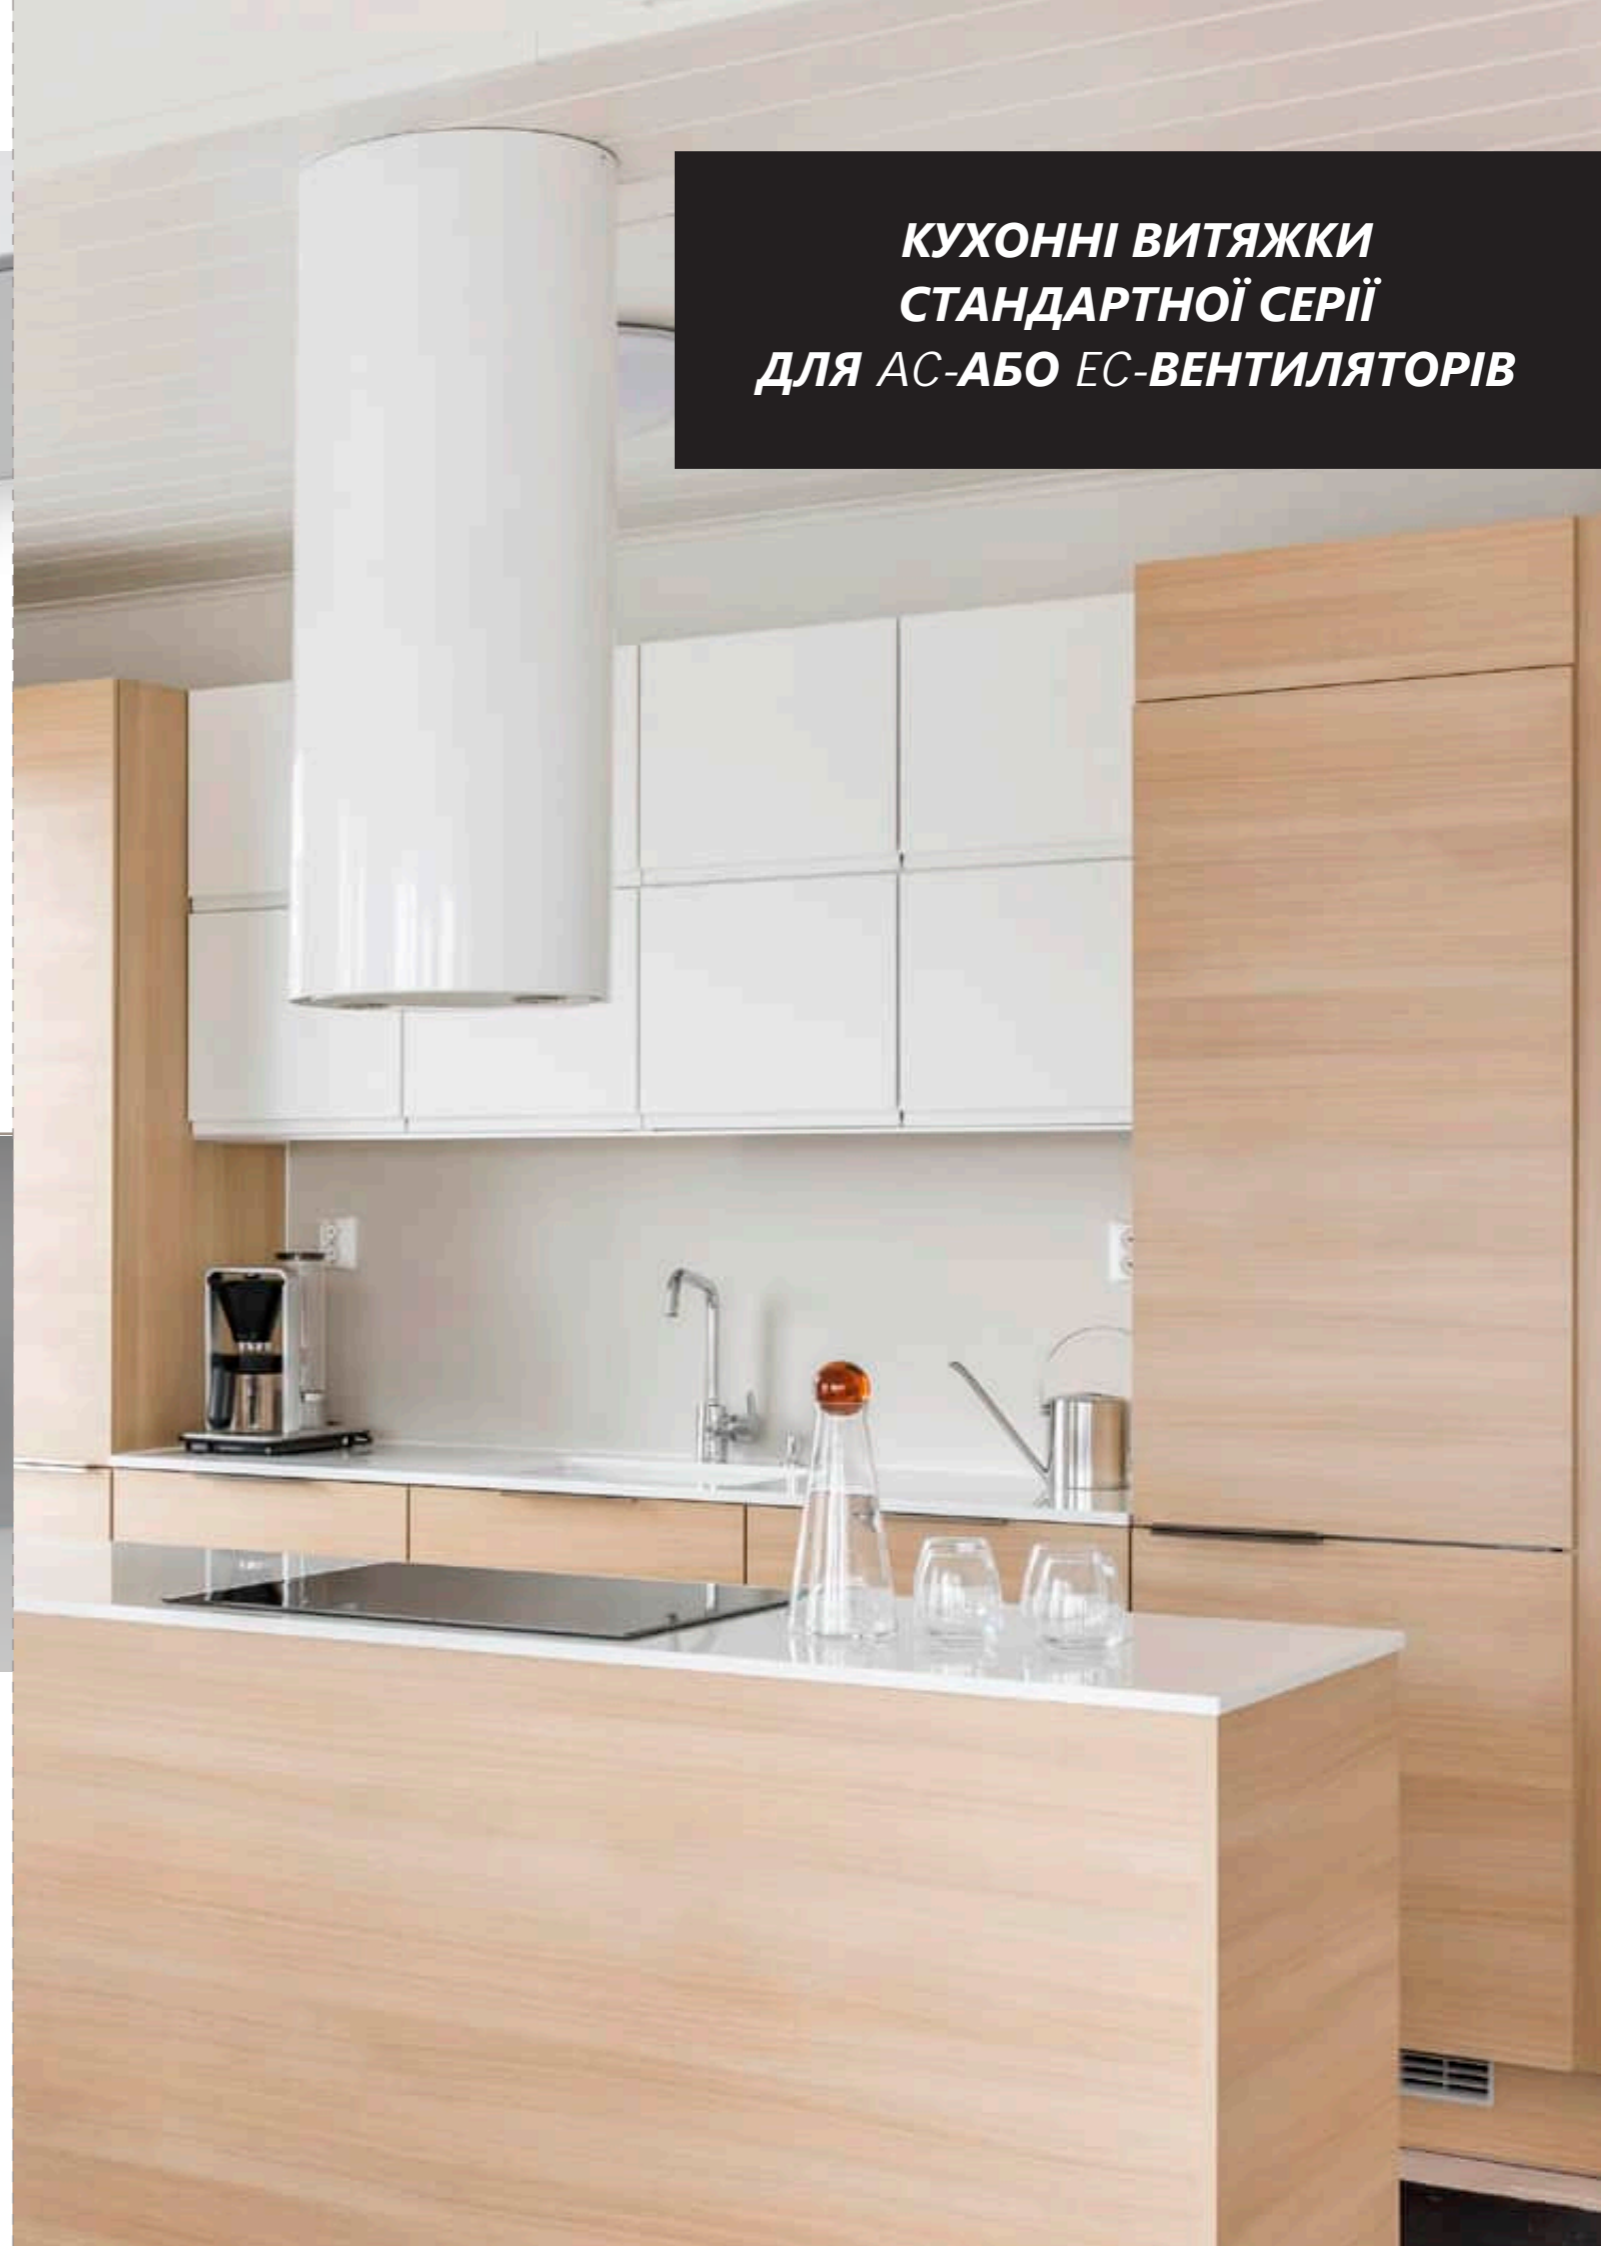

НОВИНКА

Код 97371
Найменування dRH-9709-W2 90 см білий

Рекомендовані моделі вентилятора
VILPE E-220, ECO-220, FLOW ECO-160

**КУХОННІ ВИТЯЖКИ
СТАНДАРТНОЇ СЕРІЇ
ДЛЯ АС-АБО ЕС-ВЕНТИЛЯТОРІВ**

НАСТІННІ МОДЕЛІ

CH-моделі витяжок призначені для керування даховими вентиляторами із АС-двигунами. eCH-моделі підключаються до високоефективних вентиляторів ЕСо-серії марки VILPE. В асортименті кухонних витяжок представлені популярні кольори: білий та чорний матовий, стильні моделі зі склом та нержавіючої сталі або суміщені варіанти. Широкий вибір, що задовольняє технічним та естетичним вимогам Вашої кухні!