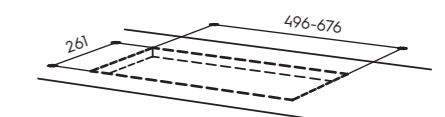

GH-56 RST 54 або 72 см

- вбудована
- керує даховим вентилятором із АС-двигуном (макс 260 W)
- сенсорна панель керування із вказівником швидкості
- таймер
- зимовий старт
- номінальна потужність освітлення 5 W, 2 x LED (3000 K)
- периметричний забір повітря
- металеві миючі фільтри
- індикатори забруднення металевого фільтра
- діаметр вихідного отвору 150/125 мм
- 538/718 x 285 x 110 мм (ширина x товщина x висота)

Код Найменування
90638 GH-5605-S 54 см RST
90639 GH-5607-S 72 см RST

Рекомендовані моделі АС-вентилятора
VILPE E-190, 220