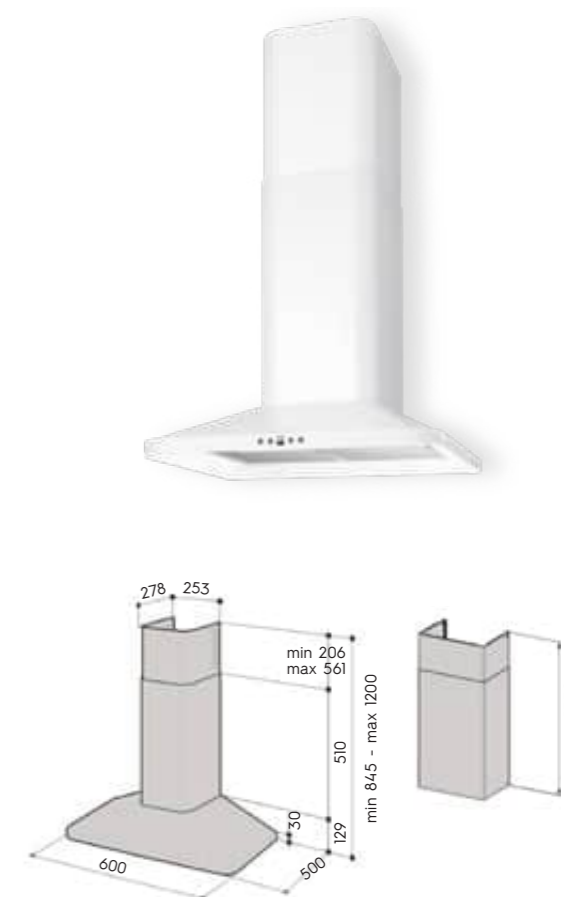

CH-52 білий 60 см

- настінна модель
- керує даховим вентилятором із АС-двигуном (макс 260 W)
- електронна панель керування із вказівником швидкості
- таймер
- зимовий старт
- номінальна потужність освітлення 5 W, 2 x LED (3000 K)
- фільтри, що миються, з нержавіючої сталі
- індикатори забруднення металевого фільтра
- діаметр вихідного отвору 150/125 мм
- 600 x 500 x 845–1200 мм (ширина x товщина x висота)
- 600 x 500 x 1650 мм (ширина x товщина x висота) з додатковим кожухом (для заміни того, що йде в комплекті, складається з 2 частин, замовляється окремо)

Код	Найменування
92311	CH-5206-W 60 см білий
92971	Додатковий кожух PS-R45 155 см білий

Рекомендовані моделі АС-вентилятора
VILPE E-190, 220

CH-52 чорний матовий 60 або 90 см

- настінна модель
- керує даховим вентилятором із АС-двигуном (макс 260 W)
- електронна панель керування із вказівником швидкості
- таймер
- зимовий старт
- номінальна потужність освітлення 5 W, 2 x LED (3000 K)
- металеві миючі фільтри
- індикатори забруднення металевого фільтра
- діаметр вихідного отвору 150/125 мм
- 600/900 x 500 x 845–1200 мм (ширина x товщина x висота)
- 600/900 x 500 x 1650 мм (ширина x товщина x висота) з додатковим кожухом (для заміни того, що йде в комплекті, складається з 2 частин, замовляється окремо)

Код	Найменування
93313	CH-5206-B 60 см чорний матовий
93314	CH-5209-B 90 см чорний матовий
93971	Додатковий кожух PS-R45 155 см матовий чорний

Рекомендовані моделі АС-вентилятора
VILPE E-190, 220

CH-52 RST 60 або 90 см