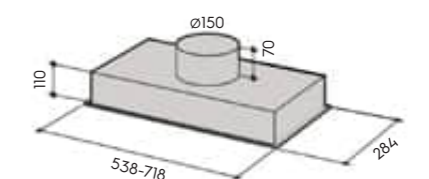

GH-56 RST 54 або 72 см

- вбудована
- керує даховим вентилятором із АС-двигуном (макс 260 W)
- сенсорна панель керування із вказівником швидкості
- таймер
- зимовий старт
- номінальна потужність освітлення 5 W, 2 x LED (3000 K)
- периметричний забір повітря
- металеві миючі фільтри
- індикатори забруднення металевого фільтра
- діаметр вихідного отвору 150/125 мм
- 538/718 x 285 x 110 мм (ширина x товщина x висота)

Код Найменування
90638 GH-5605-S 54 см RST
90639 GH-5607-S 72 см RST

Рекомендовані моделі АС-вентилятора
VILPE E-190, 220