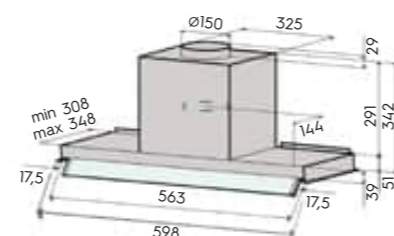

Код Найменування
86633 GH-6306-S 60 см RST

Рекомендовані моделі АС-вентилятора
VILPE E-190, 220