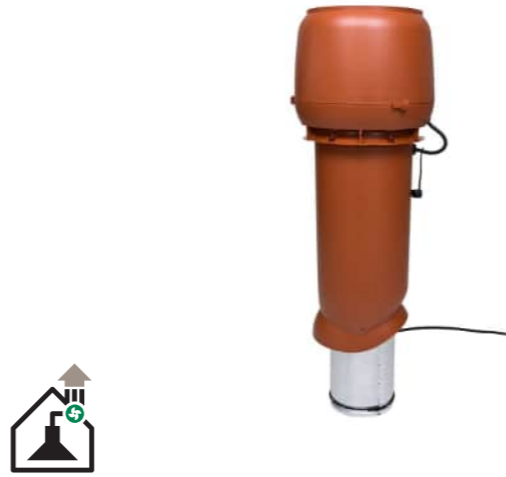

VILPE E220P/160/700 **вентилятор змінного струму**
VILPE E220P/160/500 **вентилятор змінного струму**

0-800 м³/год. Тип двигуна АС.

Розміри: Ø повітропроводу 160 мм, зовнішній Ø 225 мм,
висота від покрівлі приблизно 700 та 500 мм.

Комплект: вентилятор, монтажна інструкція та набір кріплення.

Колір	Код 700 мм	Код 500 мм
чорний	73462	73472
коричневий	73464	73474
зелений	73466	73476
сірий	73467	73477
червоний	73468	73478
цегляний	73469	73479
світло-сірий		73471