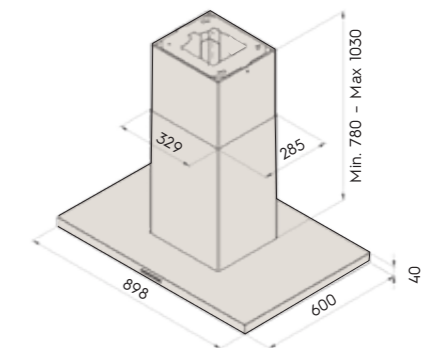

dIH-m75 90 см RST

НОВИНКА

- стельове кріплення
- сумісна із Savo mV-125 вентиляем з електроприводом
- керує даховим вентилятором із АС-двигуном (макс. 400 W) або ЕС-двигуном (0–10V)
- керує вентиляційною установкою (HRV) з АС- або ЕС-двигуном
- електронна панель керування
- таймер
- номінальна потужність освітлення 5,2 W, 4 x LED (4000 K)
- миючі дизайн-фільтри з нержавіючої сталі
- індикатори забруднення металевого фільтра
- серія витяжок DUAL-Modular має ряд спеціальних функцій
- діаметр вихідного отвору 125 мм
- 898 x 600 x 710–1065 мм (ширина x товщина x висота)

Код	Найменування
99446	dIH-m7509-S 90 см RST
91360	Savo mV-125 вентиль з електроприводом
91370	Зворотній клапан 125 мм

Рекомендовані моделі вентилятора
VILPE E-190, ECO-190, FLOW ECO-125