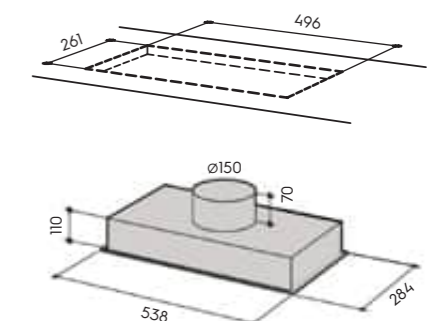

eGH-56 RST 54 см Знята з виробництва

- вбудована
- керує даховим вентилятором із ЕС-двигуном (0-10V)
- сенсорна панель керування із вказівником швидкості
- режим ASC (автоматичний старт, керування та вимкнення)
- номінальна потужність освітлення 5 W, 2 x LED (3000 K)
- периметричний забір повітря
- металеві миючі фільтри
- індикатори забруднення металевого фільтра
- діаметр вихідного отвору 150/125 мм
- 538 x 284 x 110 мм (ширина x товщина x висота)

Код Найменування
97331 eGH-5605-S/ASC 54 см RST

Рекомендовані моделі ЕС-вентилятора
VILPE ECO-190, ECO-220, FLOW ECO-125, FLOW ECO-160