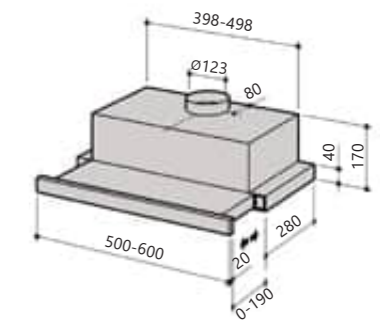

RH-26 RST 60 см* Знята з виробництва

- вбудована
- керує даховим вентилятором із АС-двигуном (макс 260 W)
- оснащена скляним козирком
- перемикання швидкостей висування козирка
- номінальна потужність освітлення 5 W, 2 x LED (3000 K)
- металевий фільтр, що міститься
- діаметр вихідного отвору 125 мм
- 600 x 280 (+20 мм передня панель) x 170 мм (ширина x товщина x висота)

* - витяжка знята з виробництва, у продажу до закінчення залишків на складах

Код Найменування
90617 RH-2606-S 60 см RST

Рекомендовані моделі АС-вентилятора
VILPE E-190

GH-63 RST 60 см Знята з виробництва

- вбудована
- керує даховим вентилятором із АС-двигуном (макс 260 W)
- скляний козирок, що повертається.
- сенсорне керування
- таймер
- зимовий старт
- номінальна потужність освітлення 5 W, 2 x LED (3000 K)
- металеві миючі фільтри
- індикатори забруднення металевого фільтра
- діаметр вихідного отвору 150/125 мм
- 598 x 308-348 x 342 мм (ширина x товщина x висота)
- ширина частини, що вбудовується 563 мм

Код Найменування
86633 GH-6306-S 60 см RST

Рекомендовані моделі АС-вентилятора
VILPE E-190, 220

eGH-56 RST 54 см Знята з виробництва

- вбудована
- керує даховим вентилятором із ЕС-двигуном (0-10V)
- сенсорна панель керування із вказівником швидкості
- режим ASC (автоматичний старт, керування та вимкнення)
- номінальна потужність освітлення 5 W, 2 x LED (3000 K)
- периметричний забір повітря
- металеві миючі фільтри
- індикатори забруднення металевого фільтра
- діаметр вихідного отвору 150/125 мм
- 538 x 284 x 110 мм (ширина x товщина x висота)

Код Найменування
97331 eGH-5605-S/ASC 54 см RST

Рекомендовані моделі ЕС-вентилятора
VILPE ECO-190, ECO-220, FLOW ECO-125, FLOW ECO-160