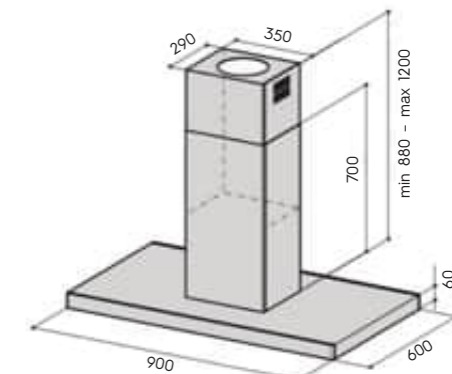

Рекомендовані моделі вентилятора

VILPE E-190, 220, ECO-190, ECO-220, FLOW ECO-125, FLOW ECO-160