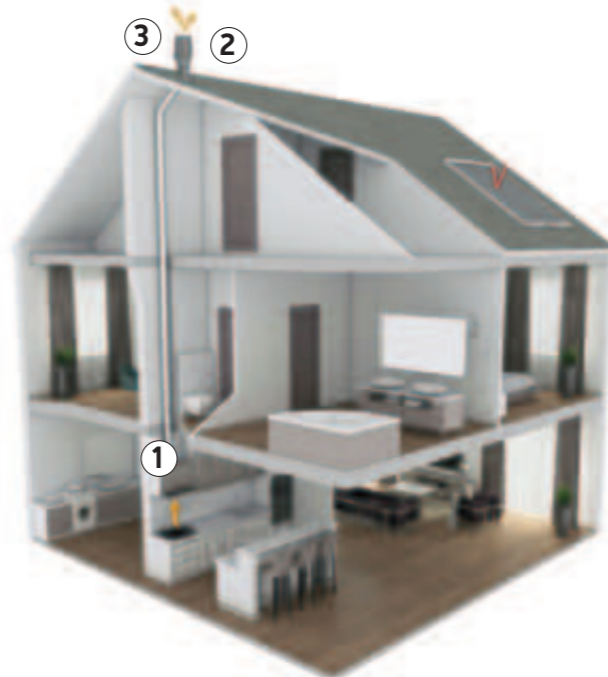

ПЕРЕВАГИ VILPE® ТИХА КУХНЯ

- Безшумна робота витяжки, гарантія комфортного перебування на кухні
- Висока ефективність
- Мінімальний рівень енерговитрат
- Простота монтажу
- Зручне керування роботою вентилятора
- Підходить практично для будь-якого покрівельного покриття та діаметра вентиляційної труби, а також цегляної шахти.