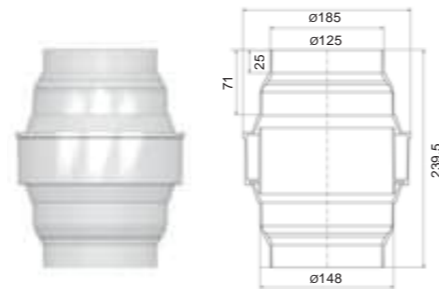

АКСЕСУАРИ

Збірник конденсату

- запобігає стіканню конденсату з каналу на плиту
- встановлюється над коміром витяжки або в безпосередній близькості від неї
- зібраний конденсат випаровується
- підходить для повітропроводів Ø 125/150 мм
- ємність 350 мл
- рекомендується до встановлення в будь-яких системах кухонних витяжок приватного будинку, як із зовнішнім двигуном (VILPE Тиха кухня), так і для системи з кухонною витяжкою із вбудованим двигуном

Код	Найменування
91101	Збірник конденсату

SENSE - кухонний сторож

Запобігає найчастішій причині пожежі в будинку.

- гарантія безпеки кухні
- бездротове з'єднання
- мобільний додаток