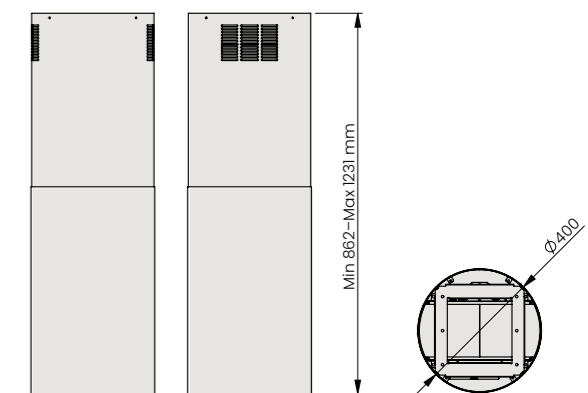

Код	Найменування
99452	dIH-m7904-W 40 см чорний матовий
91360	Savo mV-125 вентиль з електроприводом
91370	Зворотній клапан 125 мм

Рекомендовані моделі вентилятора
VILPE E-190, ECO-190, FLOW ECO-125