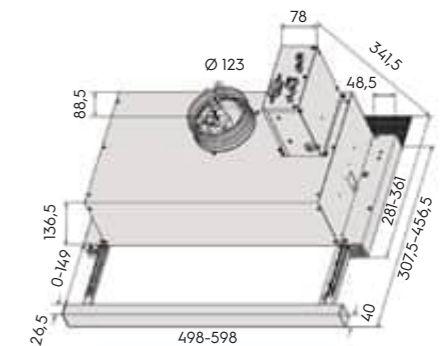

Рекомендовані моделі вентилятора

VILPE E-190, ECO-190, FLOW ECO-125