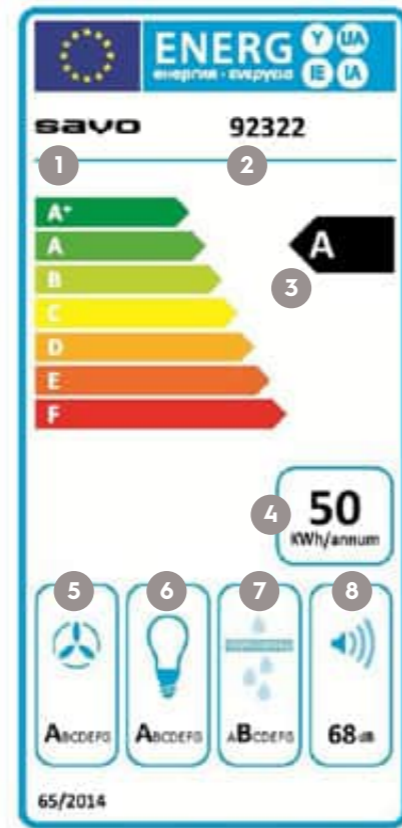

savo

**КУХОННІ
ВИТЯЖКИ**

2024

КЛАС ЕНЕРГОЕФЕКТИВНОСТІ

Знаки на етикетці відповідно до директиви (ЄУ) № 65/2014.

Етикетка показує енергоефективні властивості продукту, такі як продуктивність та енергоспоживання, а також споживчу та технічну інформацію.

- 1 Бренд
- 2 Модель
- 3 Клас енергоефективності A – F
- 4 Річне енергоспоживання
- 5 Клас ефективності відведення випарів від плити
- 6 Клас ефективності освітлення
- 7 Клас ефективності уловлювання жиру
- 8 Рівень шуму