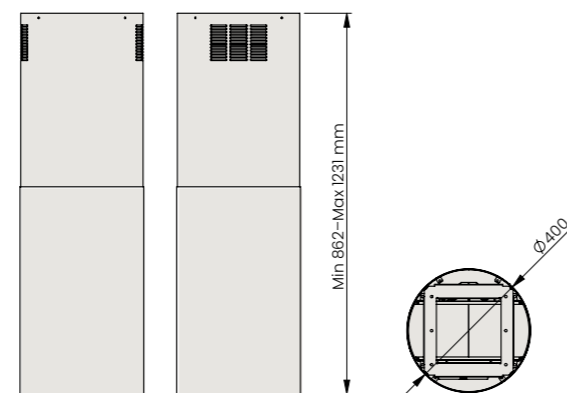

Код	Найменування
99451	dIH-m7904-W 40 см білий
91360	Savo mV-125 вентиль з електроприводом
91370	Зворотній клапан 125 мм

Рекомендовані моделі вентилятора
VILPE E-190, ECO-190, FLOW ECO-125