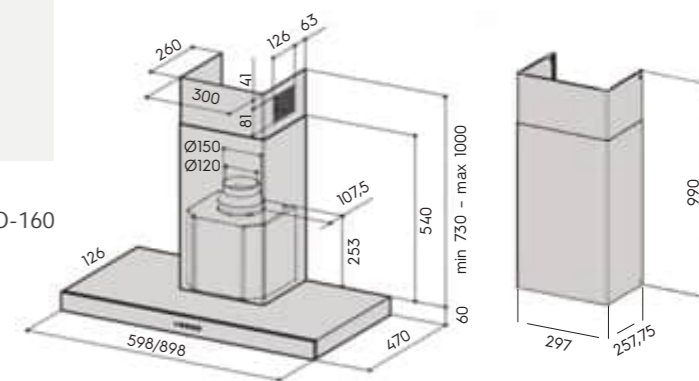

Рекомендовані моделі вентилятора

VILPE E-190, 220, ECO-190, ECO-220, FLOW ECO-125, FLOW ECO-160