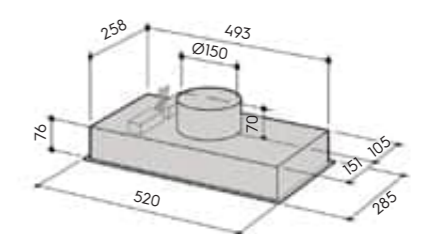

ВБУДОВАНІ МОДЕЛІ

Сумісні із системами "розумний будинок" вбудовані витяжки керують даховим вентилятором. Вони безшумні та практично непомітні. Добре підходять для створення простого та закінченого виду кухні. Модельний ряд дозволяє реалізувати на кухні будь-які дизайнерські рішення, для підвищення продуктивності моделі можуть вбудовуватись замість традиційної кухонної витяжки.

**Вбудовувані кухонні
витяжки практично
непомітні на кухні**

GH-36 RST 52 см* **Знята з виробництва**

1. вбудована
   - керує даховим вентилятором із АС-двигуном (макс 260 W)
   - електронна панель керування з вказівником швидкості
   - таймер
   - зимовий старт
   - номінальна потужність освітлення 5 W, 2 x LED (3000 K)
   - металеві миючі фільтри
   - індикатори забруднення металевого фільтра
   - діаметр вихідного отвору 150/125 мм
   - 520 x 285 x 110 мм (ширина x товщина x висота)
2. - витяжка знята з виробництва, у продажу до закінчення залишків на складах

Код Найменування
90623 GH-3605-S 52 см RST

Рекомендовані моделі АС-вентилятора
VILPE E-190, 220

GH-56 RST 54 або 72 см

- вбудована
- керує даховим вентилятором із АС-двигуном (макс 260 W)
- сенсорна панель керування із вказівником швидкості
- таймер
- зимовий старт
- номінальна потужність освітлення 5 W, 2 x LED (3000 K)
- периметричний забір повітря
- металеві миючі фільтри
- індикатори забруднення металевого фільтра
- діаметр вихідного отвору 150/125 мм
- 538/718 x 285 x 110 мм (ширина x товщина x висота)

Код Найменування
90638 GH-5605-S 54 см RST
90639 GH-5607-S 72 см RST

Рекомендовані моделі АС-вентилятора
VILPE E-190, 220